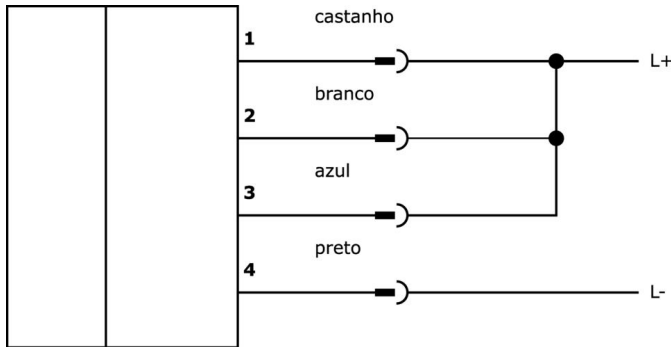

Série Spotlight ES540x20

Projetor LED, 82x54x54 mm, até 100000 lx, 43W, 24V DC, ficha M12 de 5 pinos, IP20, alumínio+PMMA

**Elevada emissão de luz devido aos LEDs de alta potência
Adequado para funcionamento contínuo e com flash**

A série ES540x20 está otimizada para o funcionamento contínuo da iluminação com a máxima potência luminosa. O arrefecimento ativo do ar assegura uma longa vida útil, mesmo com uma potência elevada. A série é ideal para cobrir distâncias maiores e para fotografia de alta velocidade. Com até 100.000 lux, o tempo de exposição pode ser mantido curto, aumentando assim a taxa de fotogramas.

N.º do artigo.	ES540020	ES540620	ES540820
Dimensões	1/4 polegada, 82 mm de comprimento		
Tensão de funcionamento	23-25VDC		
Potência	43 W		
Classe de protecção	III		
Modo de funcionamento	Modo de flash Funcionamento permanente Operação de comutação		
Ângulo de abertura	20 °		
Tipo de luz	Luz branca	Luz azul	Luz verde
Comprimento de onda do sensor		465 nm	521 nm
Ligação eléctrica	Conector de ficha M12 de 5 pinos		
Classe de protecção (IP)	IP20		
Material do invólucro	Alumínio		
Material do pára-brisas	Policarbonato		
Temperatura ambiente	10 - 30 °C		
Grupo de risco	2		

Notas importantes

/ Temperatura de superfície elevada superior a 55°C em funcionamento contínuo.

Ligação

Operação contínua

Modo de flash

Desenho dimensional

Programa de acessórios de extracção**NY000008**

Fonte de alimentação DC, fonte de alimentação de encaixe, 50x31, 5x125 mm, 24V DC, 2,5A, 100-240V AC, tomada M12 de 5 pinos, plástico, comprimento total do cabo 3350mm, com interruptor on/off, ficha Schuko