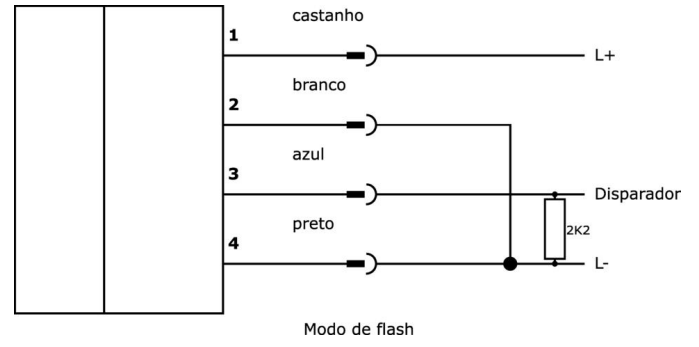

N.º do artigo.	ES540020	ES540620	ES540820
Dimensões	1/4 polegada, 82 mm de comprimento		
Tensão de funcionamento	23-25VDC		
Potência	43 W		
Classe de protecção	III		
Modo de funcionamento	Modo de flash Funcionamento permanente Operação de comutação		
Ângulo de abertura	20 °		
Tipo de luz	Luz branca	Luz azul	Luz verde
Comprimento de onda do sensor		465 nm	521 nm
Ligação eléctrica	Conector de ficha M12 de 5 pinos		
Classe de protecção (IP)	IP20		
Material do invólucro	Alumínio		
Material do pára-brisas	Policarbonato		
Temperatura ambiente	10 - 30 °C		
Grupo de risco	2		

Notas importantes

/ Temperatura de superfície elevada superior a 55°C em funcionamento contínuo.

Ligação

Operação contínua

Modo de flash

Desenho dimensional

Programa de acessórios de extracção**NY000008**

Fonte de alimentação DC, fonte de alimentação de encaixe, 50x31, 5x125 mm, 24V DC, 2,5A, 100-240V AC, tomada M12 de 5 pinos, plástico, comprimento total do cabo 3350mm, com interruptor on/off, ficha Schuko