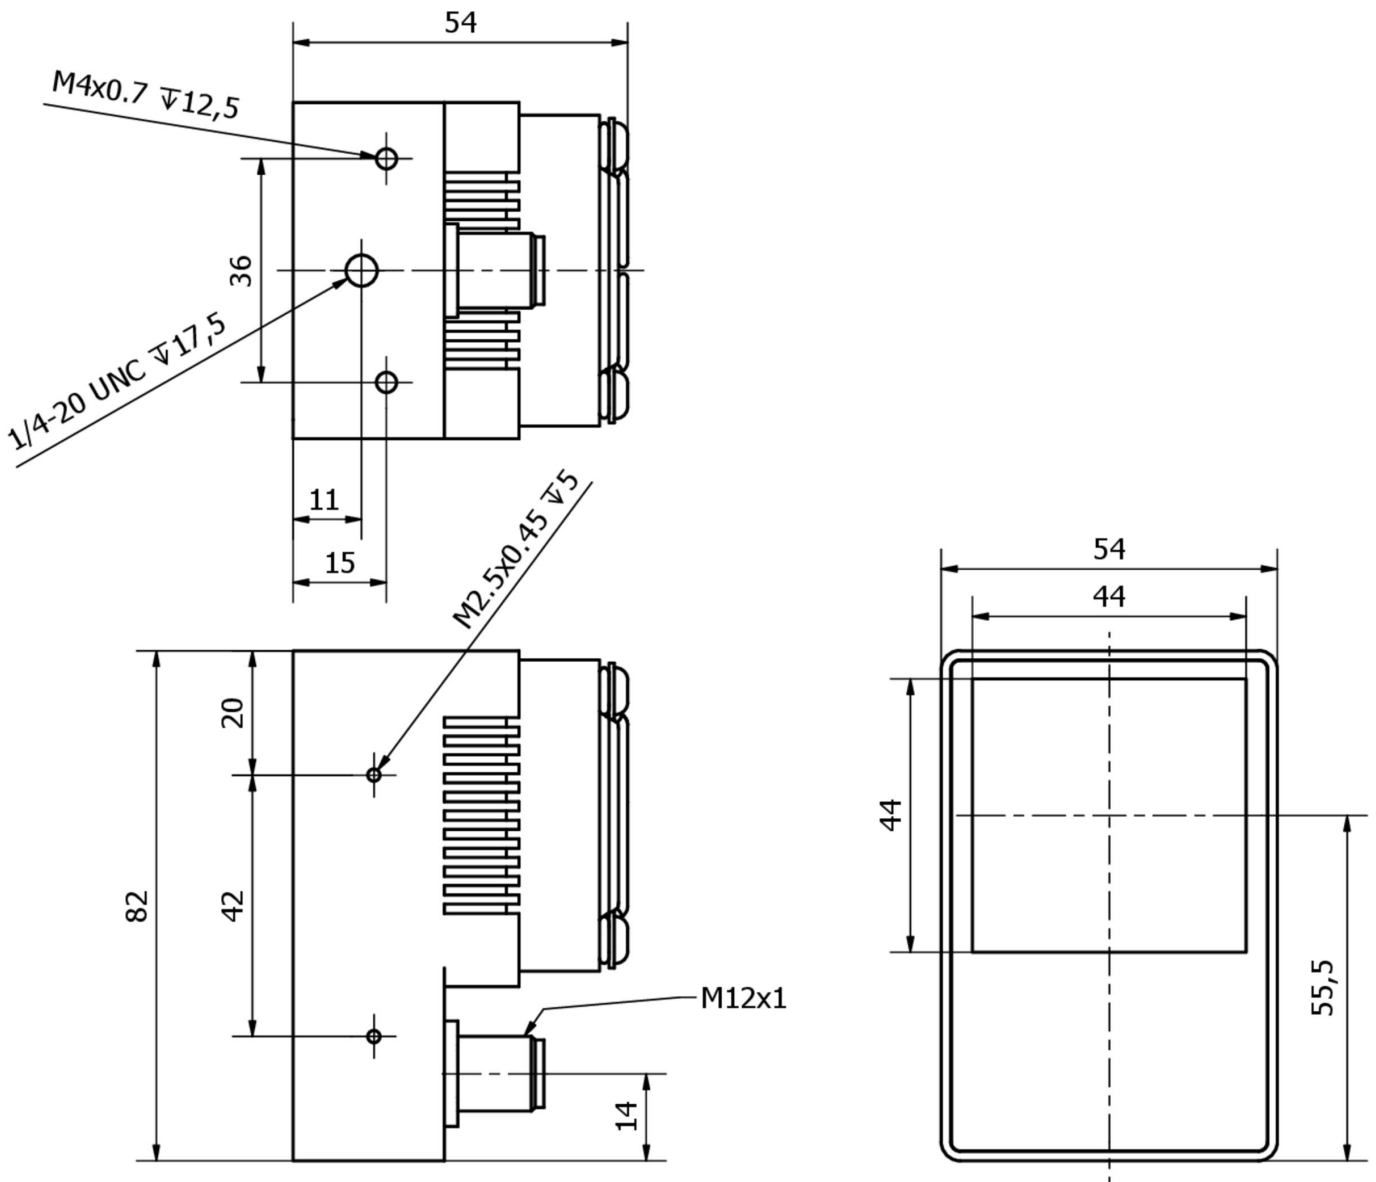

Série Spotlight ES540x20

Projetor LED, 82x54x54 mm, até 100000 lx, 43W, 24V DC, ficha M12 de 5 pinos, IP20, alumínio+PMMA

**Elevada emissão de luz devido aos LEDs de alta potência
Adequado para funcionamento contínuo e com flash**

N.º do artigo.	ES540020	ES540620	ES540820
Dimensões	1/4 polegada, 82 mm de comprimento		
Tensão de funcionamento	23-25VDC		
Potência	43 W		
Classe de protecção	III		
Modo de funcionamento	Modo de flash Funcionamento permanente Operação de comutação		
Ângulo de abertura	20 °		
Tipo de luz	Luz branca	Luz azul	Luz verde
Comprimento de onda do sensor		465 nm	521 nm
Ligação eléctrica	Conector de ficha M12 de 5 pinos		
Classe de protecção (IP)	IP20		
Material do invólucro	Alumínio		
Material do pára-brisas	Policarbonato		
Temperatura ambiente	10 - 30 °C		
Grupo de risco	2		

Notas importantes

/ Temperatura de superfície elevada superior a 55°C em funcionamento contínuo.

Ligação

Operação contínua

Modo de flash

Desenho dimensional

Programa de acessórios de extracção**NY000008**

Fonte de alimentação DC, fonte de alimentação de encaixe, 50x31, 5x125 mm, 24V DC, 2,5A, 100-240V AC, tomada M12 de 5 pinos, plástico, comprimento total do cabo 3350mm, com interruptor on/off, ficha Schuko

NY000009

Fonte de alimentação CC, fonte de alimentação de encaixe, 165x65x35 mm, 24V CC, 5A, 100-240V CA, tomada M12 de 5 pinos, plástico, comprimento total do cabo 3350 mm, com interruptor de ligar/desligar, ficha com ligação à terra